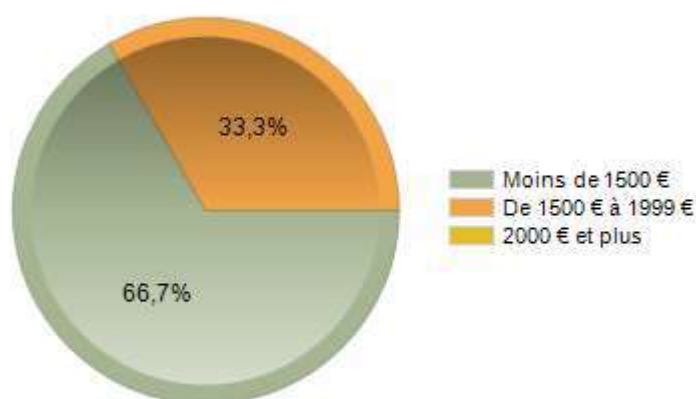

Salaires médian :
salaire tel que la moitié des salariés perçoit moins
et l'autre moitié plus

Localisation de l'emploi :

International : 0

Satisfaction de l'emploi occupé au 15/03/2022 par rapport à votre formation :

Situation professionnelle à 12 mois au 15 septembre 2022

Taux d'emploi* : 100%

Taux de chômage : 0%**

Description de l'activité professionnelle au 15 septembre 2022

Type de contrat de travail :

Taux d'EDI* : 44,4%**

Salaires :

Moyenne = 1402,17 € Médiane = 1381,50 €

Salaires médian :
salaire tel que la moitié des salariés perçoit moins et l'autre moitié plus

* Taux d'emploi : (en emploi) / (en emploi + en recherche d'emploi) x100