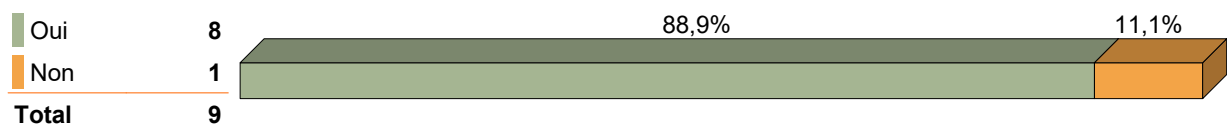

Situation professionnelle à 12 mois au 15 septembre 2022

Taux d'emploi* : 100%

Taux de chômage : 0%**

Description de l'activité professionnelle au 15 septembre 2022

Type de contrat de travail :

Taux d'EDI* : 44,4%**

Salaires :

Moyenne = 1402,17 € Médiane = 1381,50 €

Salaires médian :
salaire tel que la moitié des salariés perçoit moins et l'autre moitié plus

* Taux d'emploi : (en emploi) / (en emploi + en recherche d'emploi) x100

Lieu de l'emploi :

Satisfaction de l'emploi occupé au 15/09/2022 par rapport à votre formation :

Devenir à 6 et 12 mois des diplômés de LP de l'IAE 2020-2021

M2 GP2T

Profil formation initiale : 6 répondants