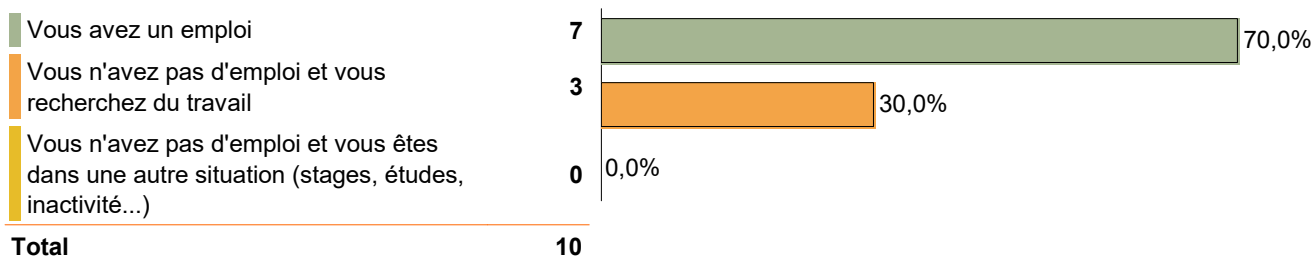

Nombre de réponses : 10

Age :

Moyenne = 26 ans

Moins de 24,00 ans	0
De 24,00 ans à 30,00 ans	8
De 30,00 ans à 40,00 ans	2
De 40,00 ans à 50,00 ans	0
50,00 ans et plus	0

Site de la formation :

Perpignan	6
Mende	4
Casablanca	0
Total	10

Régime d'inscription :

Formation initiale	6	60,0%
Contrat d'apprentissage	2	20,0%
Reprise d'études	1	10,0%
Formation continue	1	10,0%
Contrat de professionnalisation	0	0,0%
Total	10	

Poursuites d'études après la formation en 2021

Poursuite d'études :

Situation professionnelle à 6 mois au 15 mars 2022

Taux d'emploi* : 70%

Taux de chômage : 30%**

* Taux d'emploi : (en emploi) / (en emploi + en recherche d'emploi) x100

** Taux de chômage : (en recherche d'emploi) / (en emploi + en recherche d'emploi) x100