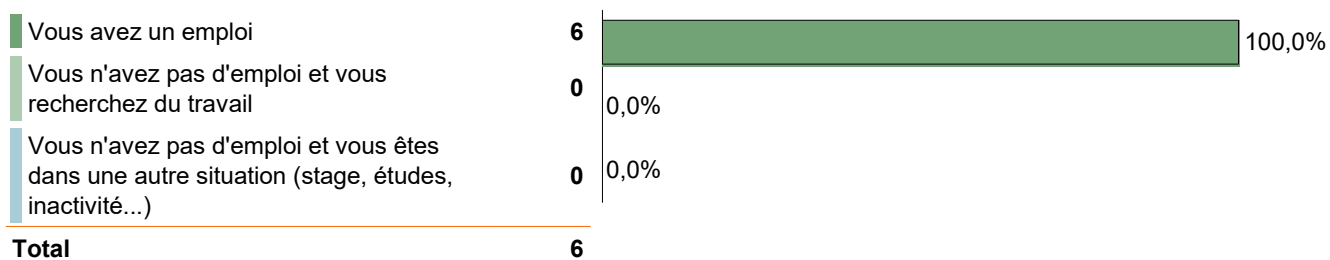

Type de contrat de travail :

Salaires :

Moyenne = **1506,50 €** Médiane = **1506,50 €**

Salaire médian :
salaire tel que la moitié des salariés perçoit moins
et l'autre moitié plus

Localisation de l'emploi :

International : 0

Satisfaction de l'emploi occupé au 15/03/2022 par rapport à votre formation :

Situation professionnelle à 12 mois au 15 septembre 2022

Taux d'emploi* : 100%

Taux de chômage : 0%**

Description de l'activité professionnelle au 15 septembre 2022