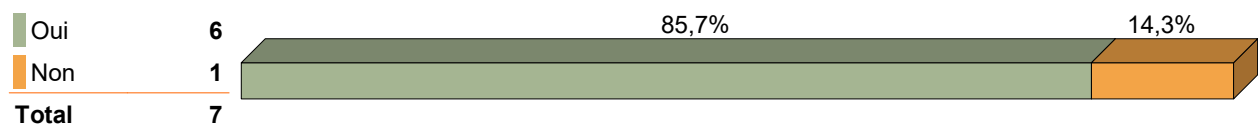

Poursuite d'études :

Situation professionnelle à 6 mois au 15 mars 2022

Taux d'emploi* : 70%

Taux de chômage : 30%**

* Taux d'emploi : (en emploi) / (en emploi + en recherche d'emploi) x100

** Taux de chômage : (en recherche d'emploi) / (en emploi + en recherche d'emploi) x100

Type de contrat de travail :

Taux d'EDI* : 57,1%**

*** Taux d'EDI : Taux Emploi à durée Indéterminée = (CDI + fonctionnaires + indépendants) / total en emploi x 100

Salaires :

Moyenne = **1490,75 €** Médiane = **1475,00 €**

Salaires médian :
salaire tel que la moitié des salariés perçoit moins
et l'autre moitié plus

Localisation de l'emploi :

International : 0

Satisfaction de l'emploi occupé au 15/03/2022 par rapport à votre formation :

Situation professionnelle à 12 mois au 15 septembre 2022

Taux d'emploi* : 100%

Taux de chômage : 0%**

Description de l'activité professionnelle au 15 septembre 2022

Type de contrat de travail :

Taux d'EDI* : 44,4%**