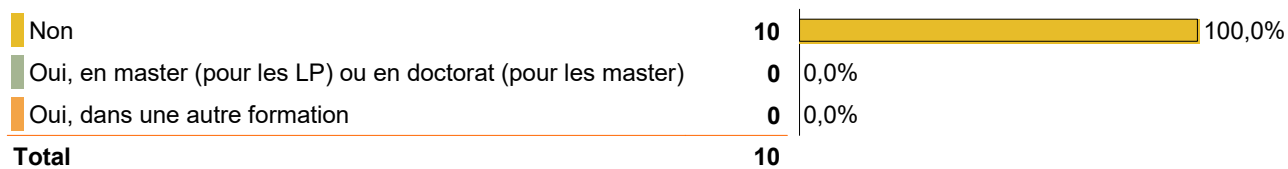

Poursuites d'études après la formation en 2021

Poursuite d'études :