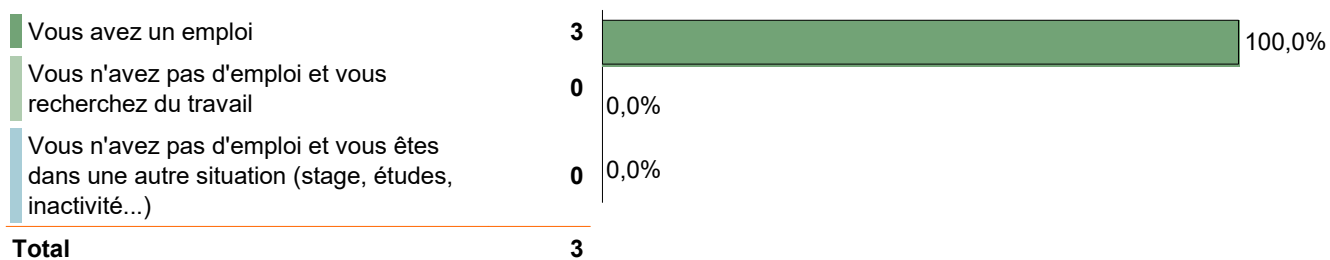

Type de contrat de travail :

Salaires :

Moyenne = **2560,00 €** Médiane = **2560,00 €**

Salaire médian :
salaire tel que la moitié des salariés perçoit moins
et l'autre moitié plus

Localisation de l'emploi :

International : 0

Satisfaction de l'emploi occupé au 15/03/2022 par rapport à votre formation :

Situation professionnelle à 12 mois au 15 septembre 2022

Taux d'emploi* : 100%

Taux de chômage : 0%**

Description de l'activité professionnelle au 15 septembre 2022