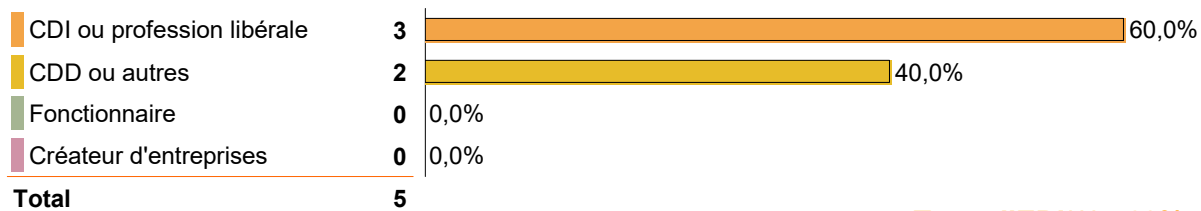

Salaire médian :
salaire tel que la moitié des salariés perçoit moins
et l'autre moitié plus

Localisation de l'emploi :

International : 0

Satisfaction de l'emploi occupé au 15/03/2022 par rapport à votre formation :

Situation professionnelle à 12 mois au 15 septembre 2022

Taux d'emploi* : 100%

Taux de chômage : 0%**

Description de l'activité professionnelle au 15 septembre 2022

Type de contrat de travail :

Taux d'EDI* : 60%**

Salaires :

Moyenne = 2122,25 € Médiane = 1819,50 €

Salaires médian :
salaire tel que la moitié des salariés perçoit moins et l'autre moitié plus

* Taux d'emploi : (en emploi) / (en emploi + en recherche d'emploi) x100