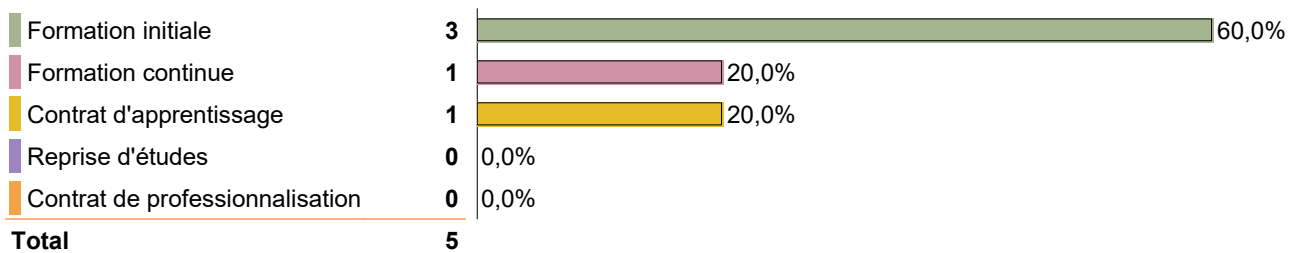

Devenir à 6 et 12 mois des diplômés de M2 de l'IAE 2020-2021

M2 Gestion des Affaires Maritimes et Portuaires (GAMP)

18 diplômés

Taux de retour : 28%

5 répondants

Principales caractéristiques du répondant

Nombre de réponses : 5

Age :

Moyenne = **29** ans

Site de la formation :

Perpignan	5
Mende	0
Casablanca	0
Total	5

Régime d'inscription :

Poursuites d'études après la formation en 2021

Poursuite d'études :

Non	5	100,0%
Oui, en master (pour les LP) ou en doctorat (pour les master)	0	0,0%
Oui, dans une autre formation	0	0,0%
Total	5	

Situation professionnelle à 6 mois au 15 mars 2022

Vous avez un emploi	5	100,0%
Vous n'avez pas d'emploi et vous recherchez du travail	0	0,0%
Vous n'avez pas d'emploi et vous êtes dans une autre situation (stages, études, inactivité...)	0	0,0%
Total	5	