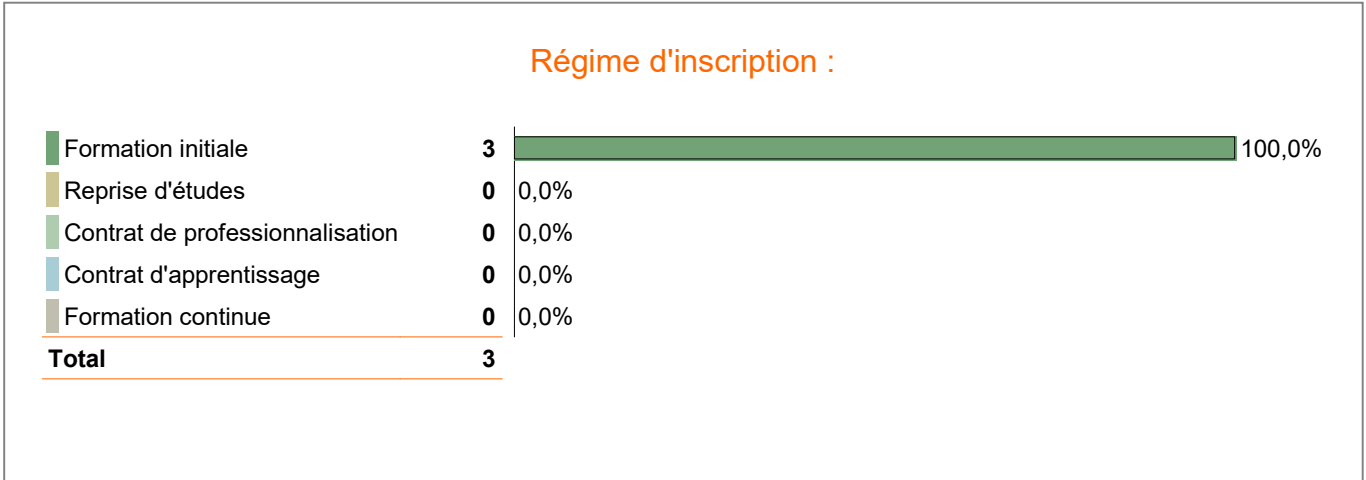

Lieu de l'emploi :

Satisfaction de l'emploi occupé au 15/09/2022 par rapport à votre formation :

Devenir à 6 et 12 mois des diplômés de LP de l'IAE 2020-2021

M2 GAMP

Profil formation initiale : 3 répondants

Principales caractéristiques du répondant

Poursuites d'études après la formation en 2021

Poursuite d'études :

Non	3	100,0%
Oui, en master (pour les LP) ou en doctorat (pour les master)	0	0,0%
Oui, dans une autre formation	0	0,0%
Total	3	