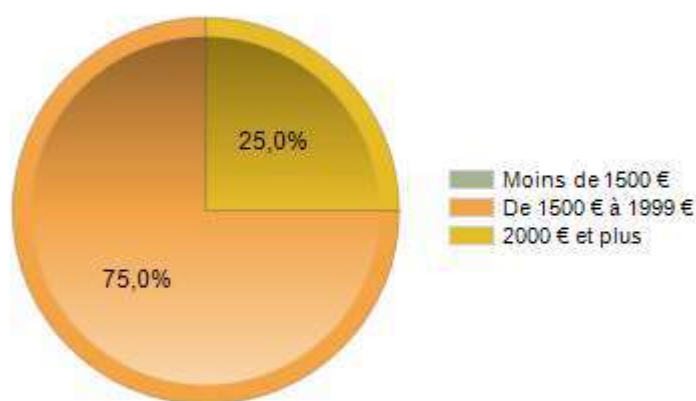

Salaire médian :
salaire tel que la moitié des salariés perçoit moins
et l'autre moitié plus

Localisation de l'emploi :

International : 0

Satisfaction de l'emploi occupé au 15/03/2022 par rapport à votre formation :

Situation professionnelle à 12 mois au 15 septembre 2022

Taux d'emploi* : 100%

Taux de chômage : 0%**

Description de l'activité professionnelle au 15 septembre 2022

Type de contrat de travail :

Taux d'EDI* : 60%**

Salaires :

Moyenne = 2122,25 € Médiane = 1819,50 €

Salaires médian :
salaire tel que la moitié des salariés perçoit moins et l'autre moitié plus

* Taux d'emploi : (en emploi) / (en emploi + en recherche d'emploi) x100