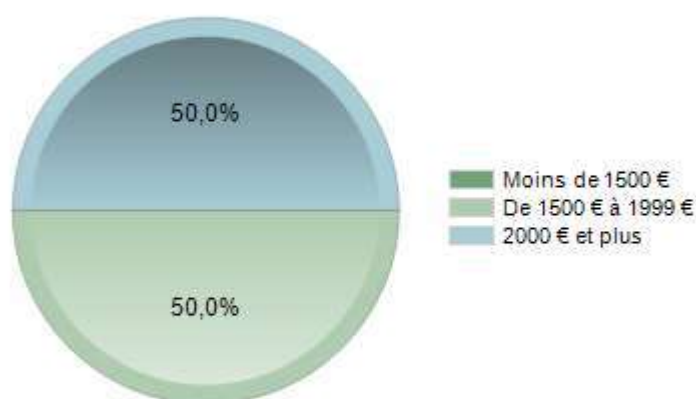

Salaires médian :
salaire tel que la moitié des salariés perçoit moins et l'autre moitié plus

* Taux d'emploi : (en emploi) / (en emploi + en recherche d'emploi) x100

** Taux de chômage : (en recherche d'emploi) / (en emploi + en recherche d'emploi) x100