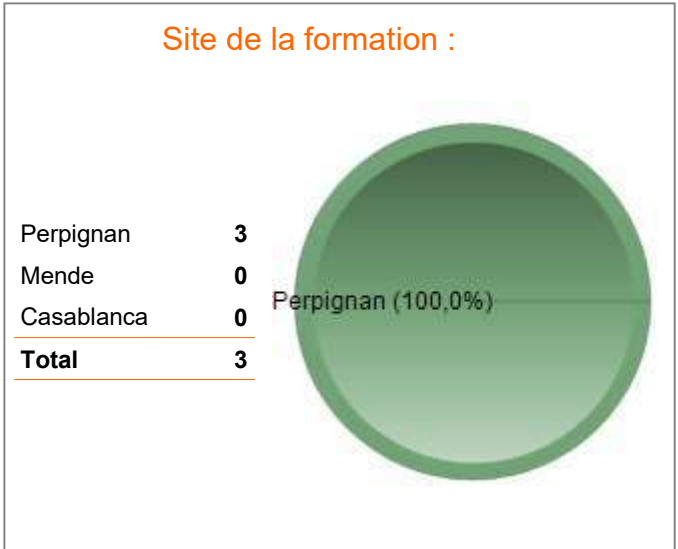

Lieu de l'emploi :

Satisfaction de l'emploi occupé au 15/09/2022 par rapport à votre formation :

Devenir à 6 et 12 mois des diplômés de LP de l'IAE 2020-2021

M2 GAMP

Profil formation initiale : 3 répondants

Principales caractéristiques du répondant

Poursuites d'études après la formation en 2021

Poursuite d'études :

Non	3	100,0%
Oui, en master (pour les LP) ou en doctorat (pour les master)	0	0,0%
Oui, dans une autre formation	0	0,0%
Total	3	