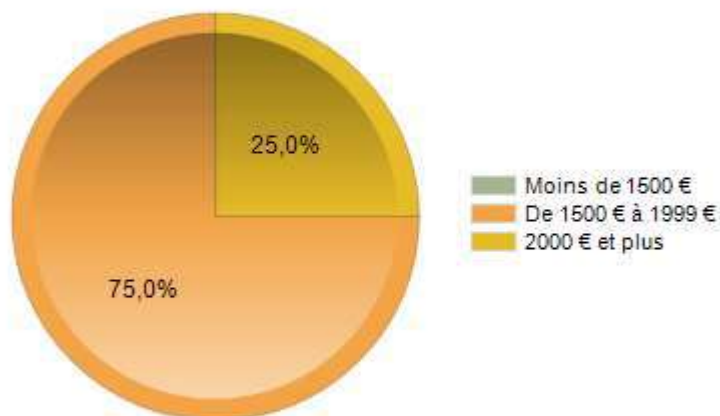

Taux d'emploi* : 100%

Taux de chômage : 0%**

* Taux d'emploi : (en emploi) / (en emploi + en recherche d'emploi) x100

** Taux de chômage : (en recherche d'emploi) / (en emploi + en recherche d'emploi) x100

Type de contrat de travail :

Taux d'EDI* : 60%**

*** Taux d'EDI : Taux Emploi à durée Indéterminée = (CDI + fonctionnaires + indépendants) / total en emploi x 100

Salaires :

Moyenne = **2122,25 €** Médiane = **1819,50 €**

Salaire médian :
salaire tel que la moitié des salariés perçoit moins
et l'autre moitié plus

Localisation de l'emploi :

International : 0

Satisfaction de l'emploi occupé au 15/03/2022 par rapport à votre formation :