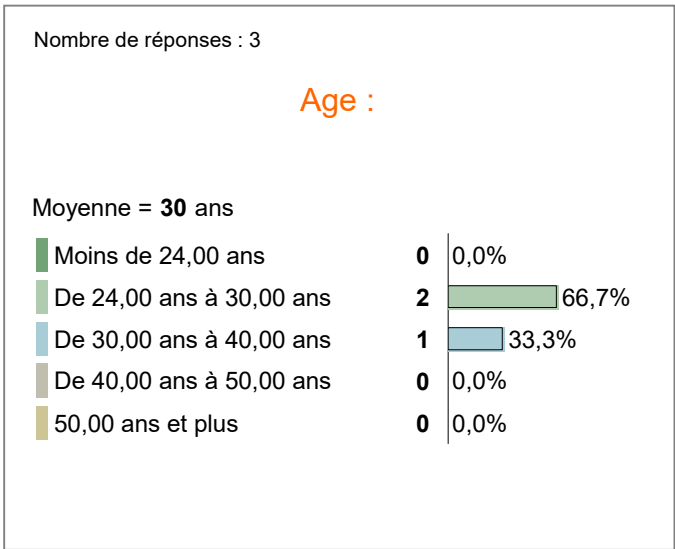

Lieu de l'emploi :

Satisfaction de l'emploi occupé au 15/09/2022 par rapport à votre formation :

Devenir à 6 et 12 mois des diplômés de LP de l'IAE 2020-2021

M2 GAMP

Profil formation initiale : 3 répondants

Principales caractéristiques du répondant

Poursuites d'études après la formation en 2021

Poursuite d'études :

Non	3	100,0%
Oui, en master (pour les LP) ou en doctorat (pour les master)	0	0,0%
Oui, dans une autre formation	0	0,0%
Total	3	