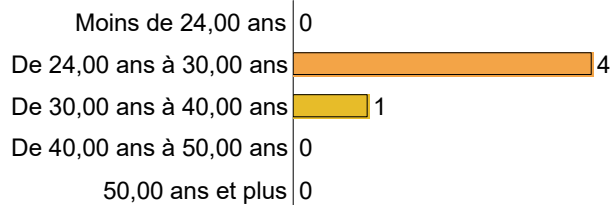

Devenir à 6 et 12 mois des diplômés de M2 de l'IAE 2020-2021

M2 Gestion des Affaires Maritimes et Portuaires (GAMP)

18 diplômés

Taux de retour : 28%

5 répondants

Principales caractéristiques du répondant

Nombre de réponses : 5

Age :

Moyenne = **29** ans

Site de la formation :

Perpignan	5
Mende	0
Casablanca	0
Total	5

Régime d'inscription :

Poursuites d'études après la formation en 2021

Poursuite d'études :

Non	5	100,0%
Oui, en master (pour les LP) ou en doctorat (pour les master)	0	0,0%
Oui, dans une autre formation	0	0,0%
Total	5	